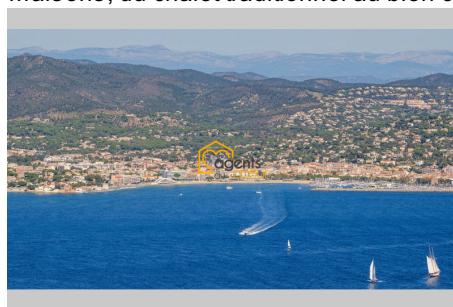

Emission de gaz à effet de serre (ges) : C

Document non contractuel

24/12/2024 - Prix T.T.C

Chalet 1597 Samoëns

Offrez-vous l'exceptionnel avec cette magnifique habitation de type chalet à Samoëns. Construit en 1999 sur un terrain de 800 m², ce bien offre une superficie de 200 m² répartie sur 2 niveaux. Orientée plein sud, la demeure dispose d'une superbe vue sur la montagne. L'espace de vie de 50 m² s'articule autour d'une cuisine américaine aménagée. La maison est équipée d'un chauffage par climatisation réversible, et une production thermodynamique pour l'eau chaude. Les intérieurs sont à rafraîchir pour vous sentir pleinement chez vous. Coté prestations, une piscine couverte 4x8, un jacuzzi spa, une cheminée, une chambre de plain-pied, un portail automatique sont à votre disposition. Composée de 4 chambres, 2 salles de bain, 1 salle de douche, 3 toilettes, 2 terrasses et une cave. C'est un bien immobilier unique sur le marché ! Samoëns, situé à 74340, offre un marché immobilier attrayant avec plusieurs points forts pour l'achat d'une maison. Premier atout, son cadre idyllique au cœur des Alpes apporte une qualité de vie exceptionnelle, entre nature préservée et montagnes majestueuses. Deuxièmement, la diversité de son parc immobilier propose une large gamme de maisons, du chalet traditionnel au bien contemporain. Le dynamisme de la

les et hivernales, attire de nombreux
tif profitable. Enfin, la proximité de
e, confère également un attrait
eter une maison à Samoëns relève d'un