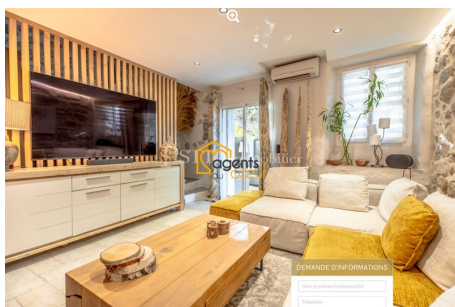

A partir de 2 550 000 €

Achat chalet

5 pièces

Surface : 200 m²

Surface séjour : 50 m²

Surface terrain : 800 m²

Année construction : 1999

Exposition : Plein sud

Vue : Montagne

Eau chaude : Thermodynamique

État intérieur : A rafraîchir

État extérieur : Exceptionnel

Couverture : Lauze

Prestations :

Piscine couverte 4x8, Jacuzzi spa,
Cheminée, Chambre de plain-pied, Portail
automatique

Emission de gaz à effet de serre (ges) : C

Document non contractuel

24/12/2024 - Prix T.T.C

Chalet 1597 Samoëns

Offrez-vous l'exceptionnel avec cette magnifique habitation de type chalet à Samoëns. Construit en 1999 sur un terrain de 800 m², ce bien offre une superficie de 200 m² répartie sur 2 niveaux. Orientée plein sud, la demeure dispose d'une superbe vue sur la montagne. L'espace de vie de 50 m² s'articule autour d'une cuisine américaine aménagée. La maison est équipée d'un chauffage par climatisation réversible, et une production thermodynamique pour l'eau chaude. Les intérieurs sont à rafraîchir pour vous sentir pleinement chez vous. Coté prestations, une piscine couverte 4x8, un jacuzzi spa, une cheminée, une chambre de plain-pied, un portail automatique sont à votre disposition. Composée de 4 chambres, 2 salles de bain, 1 salle de douche, 3 toilettes, 2 terrasses et une cave. C'est un bien immobilier unique sur le marché ! Samoëns, situé à 74340, offre un marché immobilier attrayant avec plusieurs points forts pour l'achat d'une maison. Premier atout, son cadre idyllique au cœur des Alpes apporte une qualité de vie exceptionnelle, entre nature préservée et montagnes majestueuses. Deuxièmement, la diversité de son parc immobilier propose une large gamme de maisons, du chalet traditionnel au bien contemporain. Le dynamisme de la